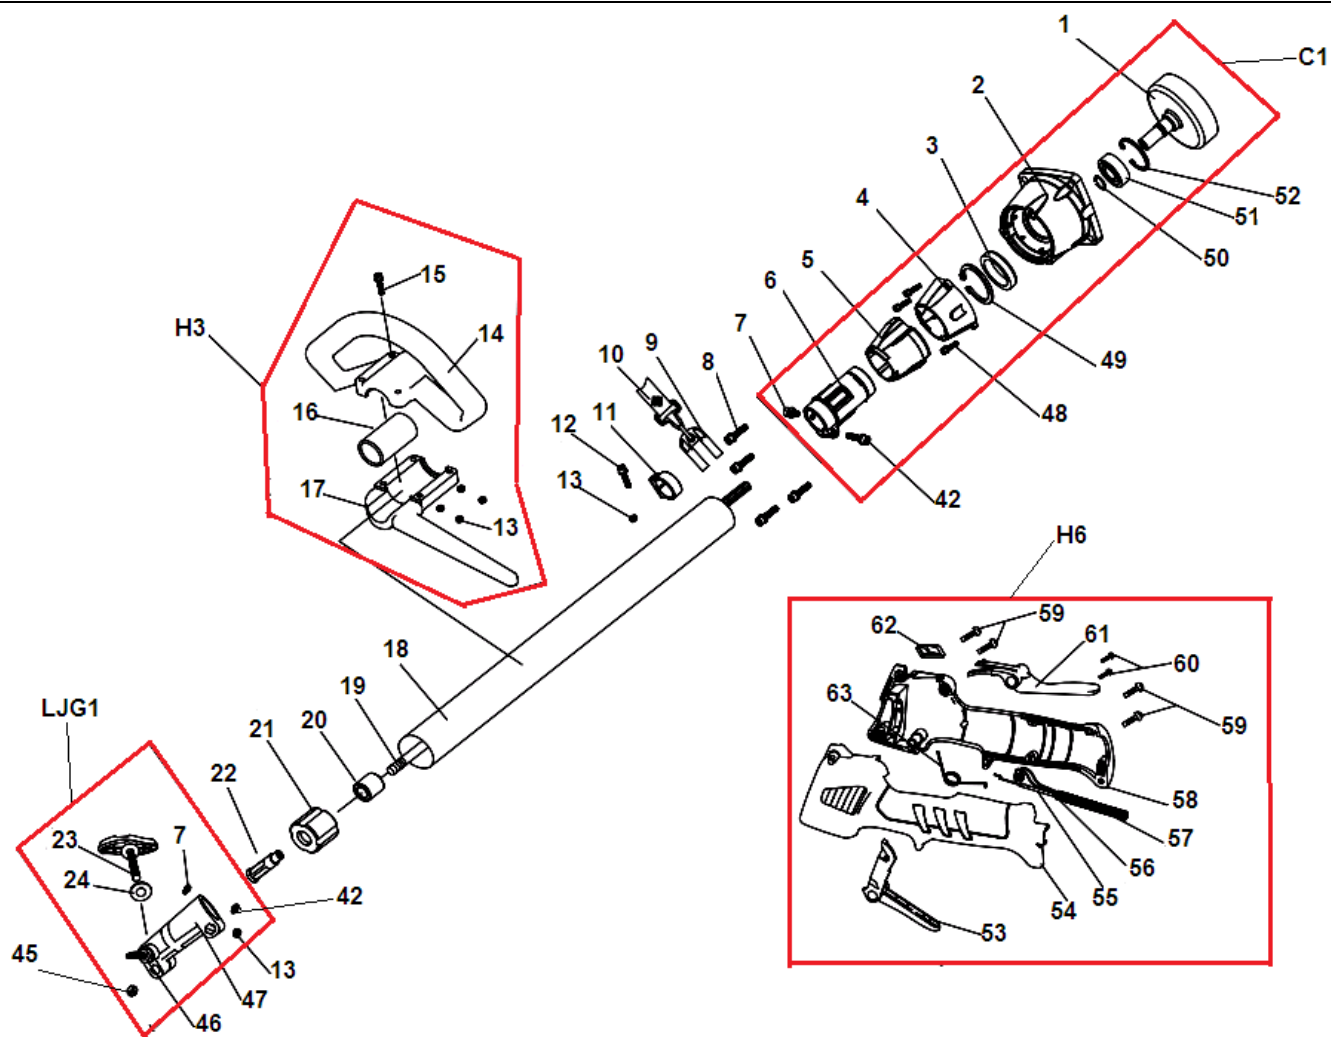

№	Артикул	Наименование	К-во	№	Артикул	Наименование	К-во
	C1	Корпус сцепления комплект	1	23	125112420	Болт муфты	1
1	126111000	Барaban сцепления	1	24	941106122	Шайба 6	1
2	126122210	Корпус сцепления 1	1	42	910405252	Гайка	4
3	126122410	Кольцо резиновое	1	45	930006002	Гайка М6	1
4	126122770	Корпус сцепления 2	1	46	125112410	Стопор муфты	1
5	126123330	Крышка	1	47	125112400	Муфта соединительная	1
6	126123120	Фиксатор штанги	1	48	910405302	Винт 5x30	3
7	910405122	Винт 5x12	2	49	942134001	Кольцо стопорное 34	1
8	910406202	Винт 6x20	4	50	942115001	Кольцо стопорное 15	1
9	143112810	Хомут крепления ремня	1	51	976362020	Подшипник 6202-2RS	1
10		Ремень	1	52	942235001	Кольцо стопорное 35	1
11	14311289	Хомут	1		H6	Рукоятка управления комплект	1
12	910405202	Винт 5x20	1	53	125113410	Курок газа	1
13	935005002	Гайка М5	7	54	125113310	Рукоятка управления левая половина	1
	H3	Рукоятка рабочая комплект	1	55	143113610	Трос газа	1
14	233312730	Рукоятка рабочая верхняя половина	1	56	143113680	Оболочка троса	1
15	910305351	Винт 5x35	4	57	143113630	Провод выключения зажигания	1
16	233312780	Амортизатор рукоятки	1	58	125113210	Рукоятка управления правая половина	1
17	233312740	Рукоятка рабочая нижняя половина	1	59	921240162	Винт 4x16	4