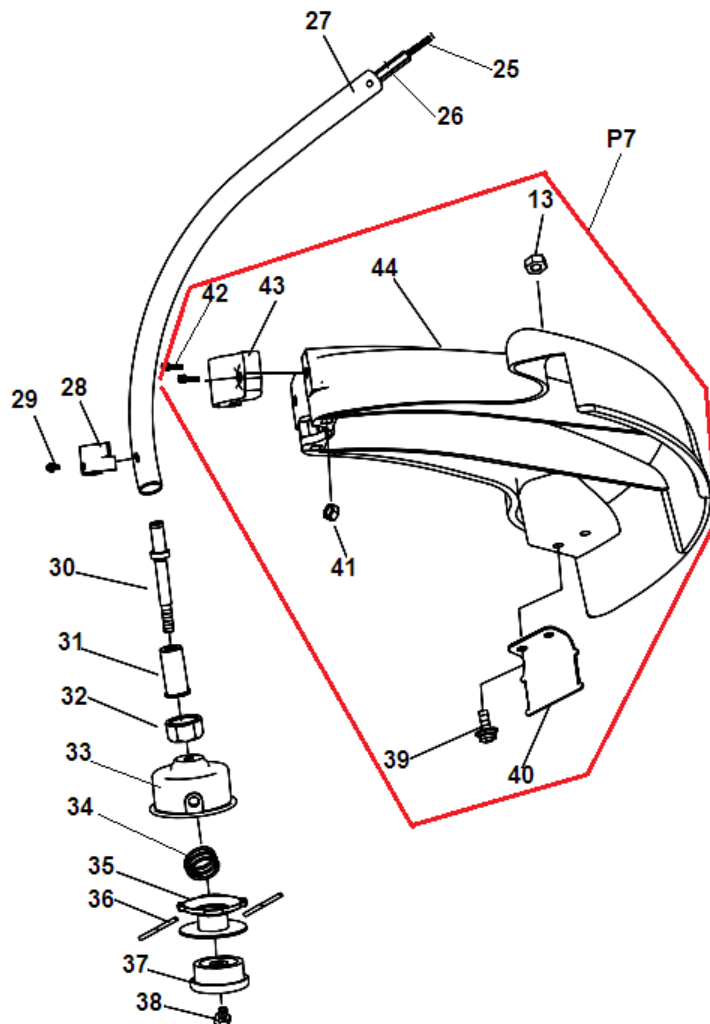

№	Артикул	Наименование	К-во	№	Артикул	Наименование	К-во
25	124212220	Вал приводной нижняя половина	1	36	124212310	Леска	1
26	124212230	Направляющая нижнего вала	1	37	124212320	Крышка головки	1
27	124212120	Штанга нижняя половина	1	38	124212330	Гайка M8	1
28	124212130	Кронштейн ограничительный	1	P7	Кожух головки комплект	1	
29	914405102	Винт M5x10	1	39	914405162	Винт 5x16	2
30	124212140	Вал выходной	1	40	124217220	Нож кожуха	1
31	124212150	Втулка выходного вала	1	41	930005002	Гайка M5	1
32	124212160	Гайка штанги	1	42	910405252	Винт 5x25	4
33	124212170	Корпус головки	1	43	124217120	Хомут крепления кожуха	1
34	124212180	Пружина триммерной головки	1	44	124217110	Кожух триммерной головки	1
35	124212190	Катушка головки	1				